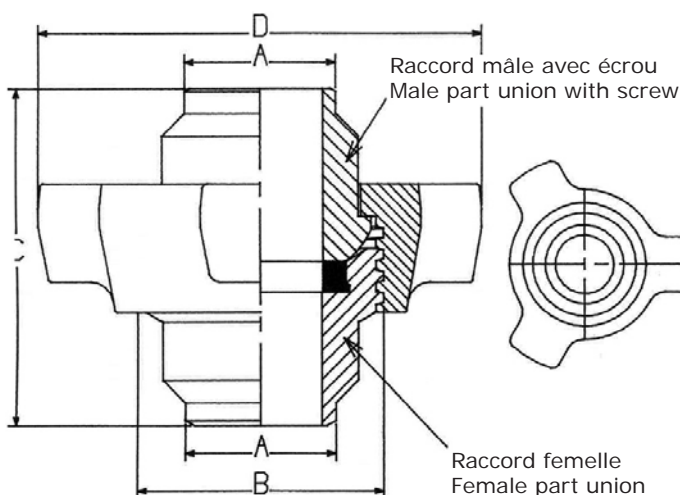

RACCORDS WECO

WECO COUPLINGS

Série UNION à souder :

ATTENTION DANS CETTE SERIE, A LA DENOMINATION DES PIECES.

Le raccord mâle WECO est celui qui porte l'écrou, le raccord femelle WECO est celui qui a le filetage.

Egalement dans les bouchons :

Le bouchon mâle WECO est celui qui porte l'écrou, le bouchon femelle WECO est celui qui a le filetage.

Butt weld UNION Series :

PLEASE NOTE IN THESE SERIES.

The threaded part is designed :

Female part union

The other part is designed :

Male part union

The same thing for plugs.

Ces raccords sont filetés au pas ACME et réalisés en acier XC18S.

(Ils existent également au pas ISO)

Ils peuvent être, sous réserve de délai et de certaines quantités, réalisés :