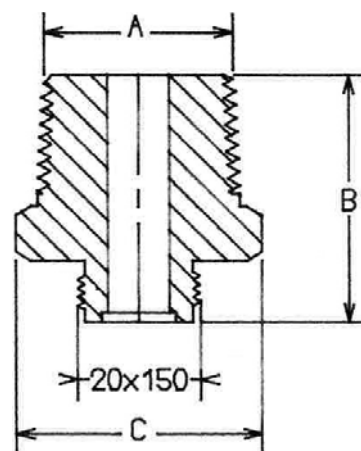

## COUPLINGS

## Série NPT x 20/150 :

Construction : Laiton

RD200 NPT Femelle x 20/150  
Femelle

## NPT x 20/150 Series :

Construction : Brass

RD205 NPT Mâle x 20/150 Mâle

REFERENCE NUMBER	A NPT	B LONGUEUR LENGTH mm	C SUR PLATS HEX FLAT mm
RD200	1"	40	44
RD205	1"	40	35

## Coupling with housing series :

REFERENCE NUMBER	Femelle / Female NPT	Mâle / Male NPT
RCA45	1" 1/4	1" 1/4
RC130	1" 1/4	3/4"
RC131	1" 1/4	1"
RC142	2"	1" 1/4
RC143	2"	1" 1/2