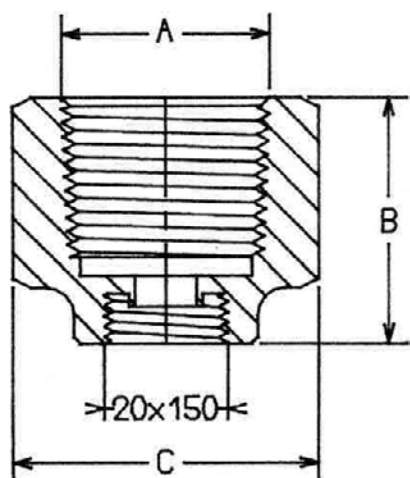

## Série NPT x 20/150 :

Construction : Laiton

RD200 NPT Femelle x 20/150  
Femelle

## NPT x 20/150 Series :

Construction : Brass

RD205 NPT Mâle x 20/150 Mâle

REFERENCE NUMBER	A NPT	B LONGUEUR LENGTH mm	C SUR PLATS HEX FLAT mm
RD200	1"	40	44
RD205	1"	40	35

## Coupling with housing series :

REFERENCE NUMBER	Femelle / Female NPT	Mâle / Male NPT
RCA45	1" 1/4	1" 1/4
RC130	1" 1/4	3/4"
RC131	1" 1/4	1"
RC142	2"	1" 1/4
RC143	2"	1" 1/2