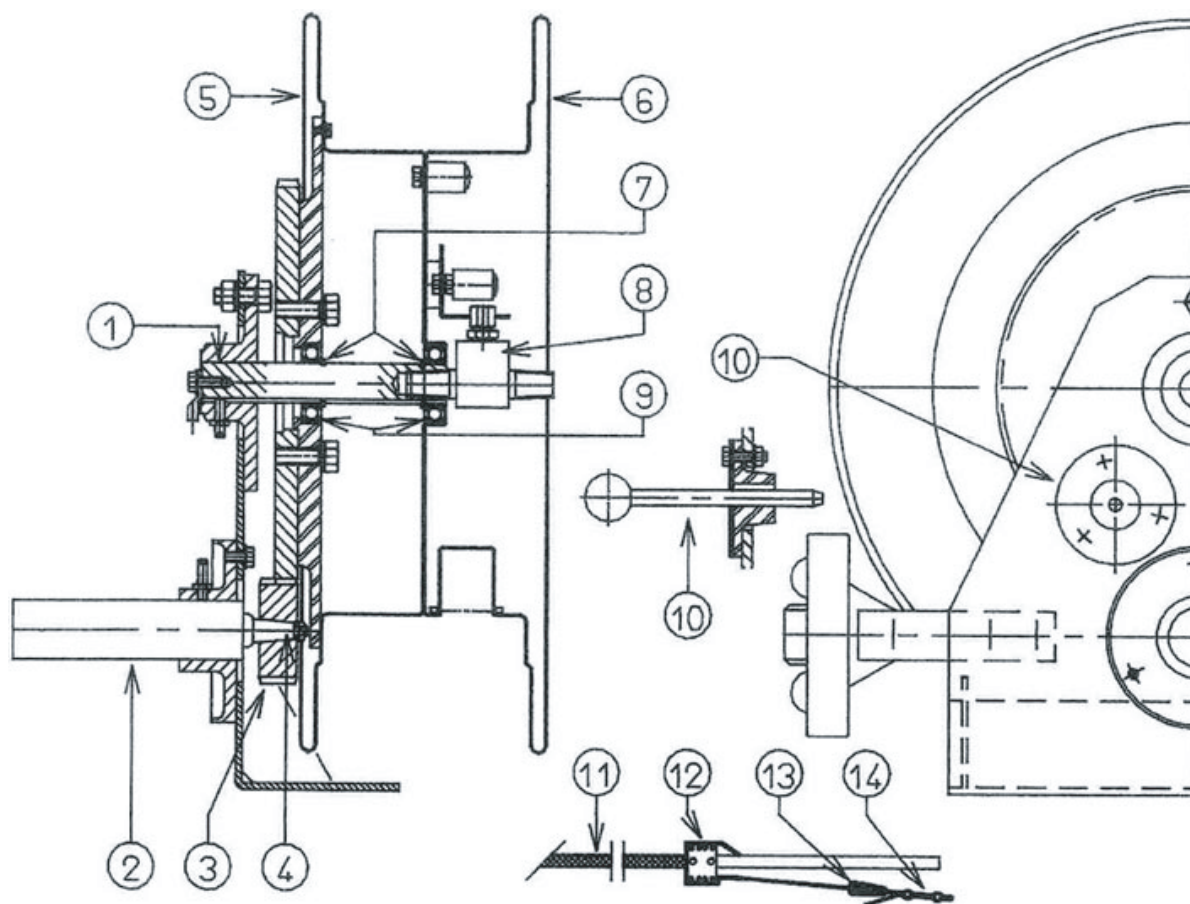

ENROULEURS

WINDERS

Série MPS 3T MAT :

Enrouleur de câble de masse.

MPS 3T MAT Series :

Earth cable winder.

ARBRE	1	41151201	SHAFT
MOTEUR PNEUMATIQUE	2	LZB22	UNIT POWER
PIGNON 38 DENTS	3	415417024	GEAR
AXE DE PIGNON MOTEUR	4	41181502	PIN GEAR
FLASQUE COTE MOTEUR	5	41631111	WHEEL DISC
FLASQUE	6	41631112	WHEEL DISC
CIRCLIPS	7	25E	CLIP
JOINT TOURNANT	8	40203003	ROTATE GASKET
ROULEMENT	9	6005ZZ	BEARING
ENSEMBLE DE VERROUILLAGE	10	MDV20085	BLOKING SYSTEM
CABLE COAXIAL 45 METRES	11	540056	45 METERS CABLE
RACCORD A GRIFFE LAITON	12	540058	CLAW COUPLING
PROTECTEUR CAOUTCHOUC	13	MDV15018	PROTECTOR
PINCE	14	540057	CLAMP

ENROULEURS

WINDERS

Série MPR 4T :

Enrouleur de flexible.

MPR 4T Series :

Hose winder.

JOINT TOURNANT	1	MDV20055	ROTATE GASKET
FLASQUE	2	MDV20061	WHEEL DISC
FLASQUE	3	MDV20060	WHEEL DISC
LEVIER D'EMBRAYAGE (Dents au milieu)	4	MDV20072	CLUTCH LEVER (Teeth in the middle)
LEVIER D'EMBRAYAGE (Dents en bout)	4	MDV20073	CLUTCH LEVER (Teeth at the end)

Autres enrouleurs :
Pièces détachées sur demande.

Other winders :
Repair parts on order.

ENROULEURS

WINDERS

BRIDE DE RACCORDEMENT 1"1/4 NPT	1	MDV20070	FLANGE 1"1/4 NPT
ARBRE	2	MDV20075	SHAFT
ROUE 162 DENTS	3	ROUE162	WHEEL 162 COGS
JOINT TORIQUE	4	R30	O RING
JOINT TORIQUE	5	R31	O RING
CACHE JOINT	6	MDV20026	COVER GASKET
CIRCLIPS	7	50E	CLIP
CIRCLIPS	8	55E	CLIP
ROULEMENT	9	6010	BEARING
POCHETTE JOINTS REP 4/5/6	10	540064	GASKETS KIT 4/5/6