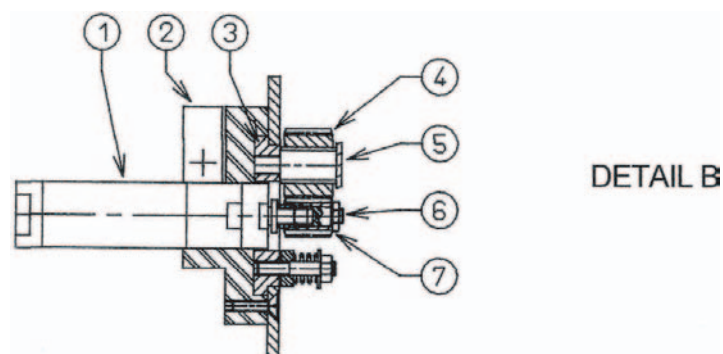

ENROULEURS

WINDERS

Série MPR 4T :

Enrouleur de flexible.

MPR 4T Series :

Hose winder.

JOINT TOURNANT	1	MDV20055	ROTATE GASKET
FLASQUE	2	MDV20061	WHEEL DISC
FLASQUE	3	MDV20060	WHEEL DISC
LEVIER D'EMBRAYAGE (Dents au milieu)	4	MDV20072	CLUTCH LEVER (Teeth in the middle)
LEVIER D'EMBRAYAGE (Dents en bout)	4	MDV20073	CLUTCH LEVER (Teeth at the end)

Autres enrouleurs :
Pièces détachées sur demande.

Other winders :
Repair parts on order.

ENROULEURS

WINDERS

BRIDE DE RACCORDEMENT 1"1/4 NPT	1	MDV20070	FLANGE 1"1/4 NPT
ARBRE	2	MDV20075	SHAFT
ROUE 162 DENTS	3	ROUE162	WHEEL 162 COGS
JOINT TORIQUE	4	R30	O RING
JOINT TORIQUE	5	R31	O RING
CACHE JOINT	6	MDV20026	COVER GASKET
CIRCLIPS	7	50E	CLIP
CIRCLIPS	8	55E	CLIP
ROULEMENT	9	6010	BEARING
POCHETTE JOINTS REP 4/5/6	10	540064	GASKETS KIT 4/5/6