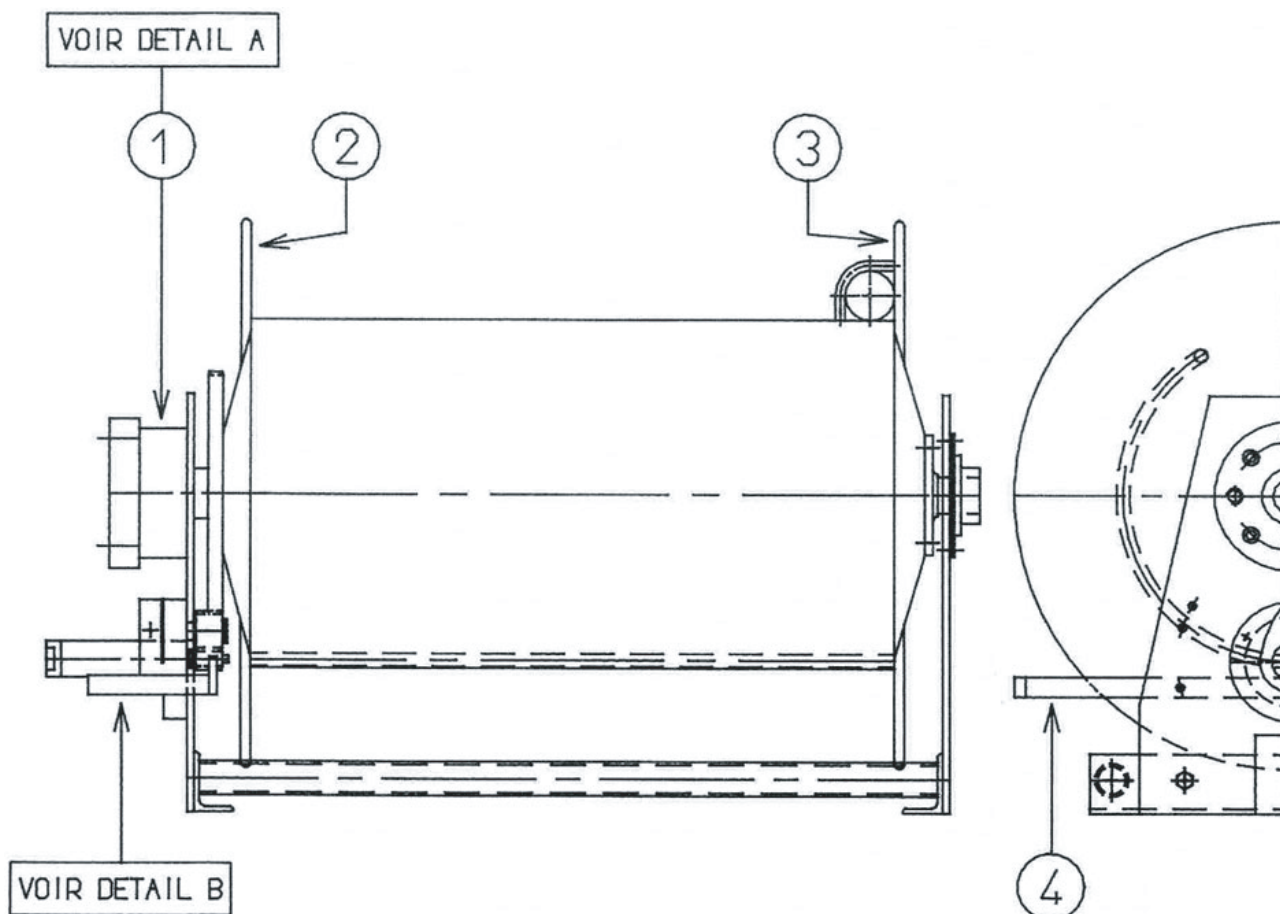

ENROULEURS

WINDERS

Série MPR 4T :

Enrouleur de flexible.

MPR 4T Series :

Hose winder.

JOINT TOURNANT	1	MDV20055	ROTATE GASKET
FLASQUE	2	MDV20061	WHEEL DISC
FLASQUE	3	MDV20060	WHEEL DISC
LEVIER D'EMBRAYAGE (Dents au milieu)	4	MDV20072	CLUTCH LEVER (Teeth in the middle)
LEVIER D'EMBRAYAGE (Dents en bout)	4	MDV20073	CLUTCH LEVER (Teeth at the end)

Autres enrouleurs :
Pièces détachées sur demande.

Other winders :
Repair parts on order.

ENROULEURS

WINDERS

BRIDE DE RACCORDEMENT 1"1/4 NPT	1	MDV20070	FLANGE 1"1/4 NPT
ARBRE	2	MDV20075	SHAFT
ROUE 162 DENTS	3	ROUE162	WHEEL 162 COGS
JOINT TORIQUE	4	R30	O RING
JOINT TORIQUE	5	R31	O RING
CACHE JOINT	6	MDV20026	COVER GASKET
CIRCLIPS	7	50E	CLIP
CIRCLIPS	8	55E	CLIP
ROULEMENT	9	6010	BEARING
POCHETTE JOINTS REP 4/5/6	10	540064	GASKETS KIT 4/5/6