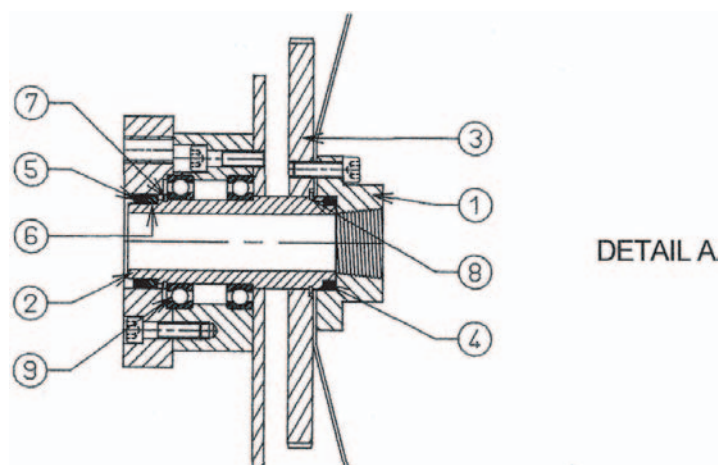

ENROULEURS

WINDERS

Série MPR 4T :

Enrouleur de flexible.

MPR 4T Series :

Hose winder.

JOINT TOURNANT	1	MDV20055	ROTATE GASKET
FLASQUE	2	MDV20061	WHEEL DISC
FLASQUE	3	MDV20060	WHEEL DISC
LEVIER D'EMBRAYAGE (Dents au milieu)	4	MDV20072	CLUTCH LEVER (Teeth in the middle)
LEVIER D'EMBRAYAGE (Dents en bout)	4	MDV20073	CLUTCH LEVER (Teeth at the end)

Autres enrouleurs :
Pièces détachées sur demande.

Other winders :
Repair parts on order.

ENROULEURS

WINDERS

BRIDE DE RACCORDEMENT 1"1/4 NPT	1	MDV20070	FLANGE 1"1/4 NPT
ARBRE	2	MDV20075	SHAFT
ROUE 162 DENTS	3	ROUE162	WHEEL 162 COGS
JOINT TORIQUE	4	R30	O RING
JOINT TORIQUE	5	R31	O RING
CACHE JOINT	6	MDV20026	COVER GASKET
CIRCLIPS	7	50E	CLIP
CIRCLIPS	8	55E	CLIP
ROULEMENT	9	6010	BEARING
POCHETTE JOINTS REP 4/5/6	10	540064	GASKETS KIT 4/5/6