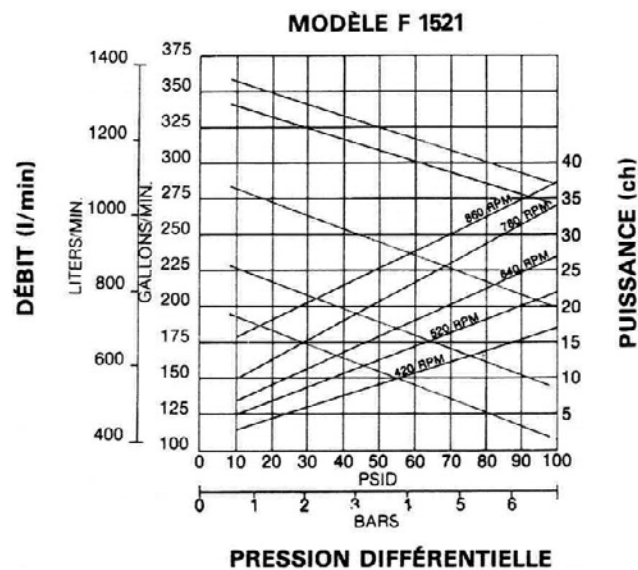

RPM = tour/minute