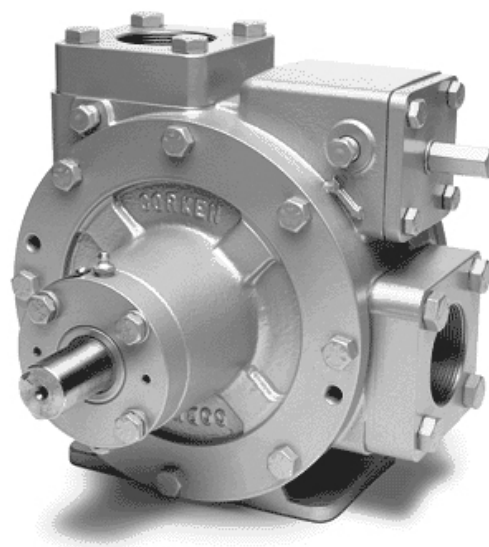

POMPES CORKEN

CORKEN PUMPS

Série 521, 522 :

521, 522 Series :

KIT	2904X1	REPAIR KIT
CHEMISE	1162-2	CAM
ROTOR POUR 521	1166-1X1R	ROTOR AND SHAFT ASSEMBLY FOR 521
ROTOR POUR 522	1166-1X2R	ROTOR AND SHAFT ASSEMBLY FOR 522

Série 1021, 1022 :

1021, 1022 Series :

KIT	2906X1	REPAIR KIT
CHEMISE	1201-2	CAM
ROTOR POUR 1021	1208-1X1R	ROTOR AND SHAFT ASSEMBLY FOR 1021
ROTOR POUR 1022	1208-1X2R	ROTOR AND SHAFT ASSEMBLY FOR 1022

Série 722 :

722 Series :

KIT	2905X5	REPAIR KIT
CHEMISE	1849-1	CAM
ROTOR	3983X2R	ROTOR AND SHAFT ASSEMBLY

RPM = tour/minute