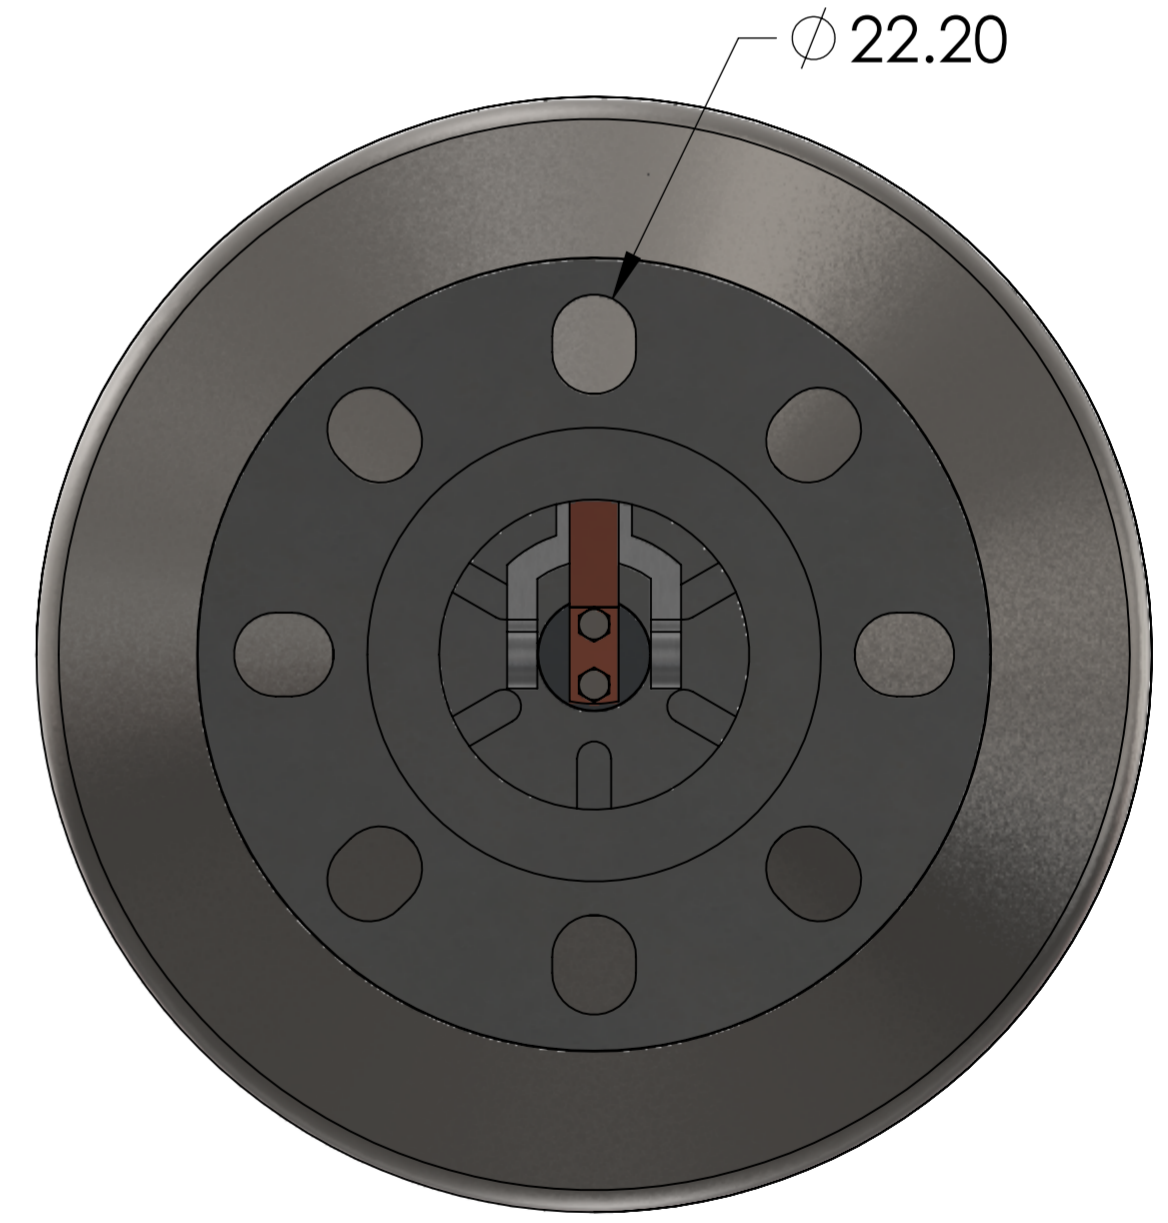

$\phi 82$
 $\phi 160$
 $\phi 168.30$
 $\phi 210$

↑ A

VUE B

VUE A

REVISIONS			
REV.	DESCRIPTION	DATE	APPROUVE
A	1ère édition	10/01/2017	JDP

Matière / Material : INOX
 Dess: JDP Date : 10/01/2017 | Echelle / Scale : 1:2
 A2 | Tol. générale / General tol. : +/- 0.1

Traitement / Finishing : "---"

COLLECTEUR INOX DN80 + 3 SOUPAPES SS9265

REF PLAN: EQF80X3S REF PIECE: EQF80X3S

A

REVISIONS			
REV.	DESCRIPTION	DATE	APPROUVE
A	1ère édition	14/10/2013	JDP
Poids / Weight : ± 75749.44 grammes		Traitement / Finishing:	
Dess: JDP Date : 14/10/2013 Echelle / Scale: 1:5		Revision	
A2 Tol. générale / General tol.: +/- 0.1		Collecteur inox DN80 bride mixte avec 3 soupapes SS9265 avec tubes d'évents inox lg 2M	
<small>THE INFORMATION CONTAINED IN THIS DRAWING IS THE SOLE PROPERTY OF EQUIP-FLUIDES. ANY REPRODUCTION IN PART OR AS A WHOLE WITHOUT THE WRITTEN PERMISSION OF EQUIP-FLUIDES IS PROHIBITED.</small>			
 EQUIP FLUIDES 2 Rue Lavoisier, 77465 Lagny s/ Marne (FRANCE) ☎: (+33) 01.64.12.46.03 📠: (+33) 01.64.12.46.17		REF PLAN: ---	REF PIECE: EQF80X3S

Unités: mm

A

REVISIONS			
REV.	DESCRIPTION	DATE	APPROUVE
A	1ère édition	14/10/2013	JDP
Poids / Weight : ± 93441.98 grammes		Traitement / Finishing:	
Dess: JDP Date : 14/10/2013 Echelle / Scale: 1:3		Revision	
A2 Tol. générale / General tol.: +/- 0.1		Collecteur inox DN100 bride mixte avec 4 soupapes SS9265 avec tubes d'évents inox lg 2M	
<small>THE INFORMATION CONTAINED IN THIS DRAWING IS THE SOLE PROPERTY OF EQUIP-FLUIDES. ANY REPRODUCTION IN PART OR AS A WHOLE WITHOUT THE WRITTEN PERMISSION OF EQUIP-FLUIDES IS PROHIBITED.</small>			
 EQUIP FLUIDES 2 Rue Lavoisier, 77465 Lagny s/ Marne (FRANCE) ☎: (+33) 01.64.12.46.03 📠: (+33) 01.64.12.46.17		REF PLAN: EQF80X4S	REF PIECE: EQF80X4S