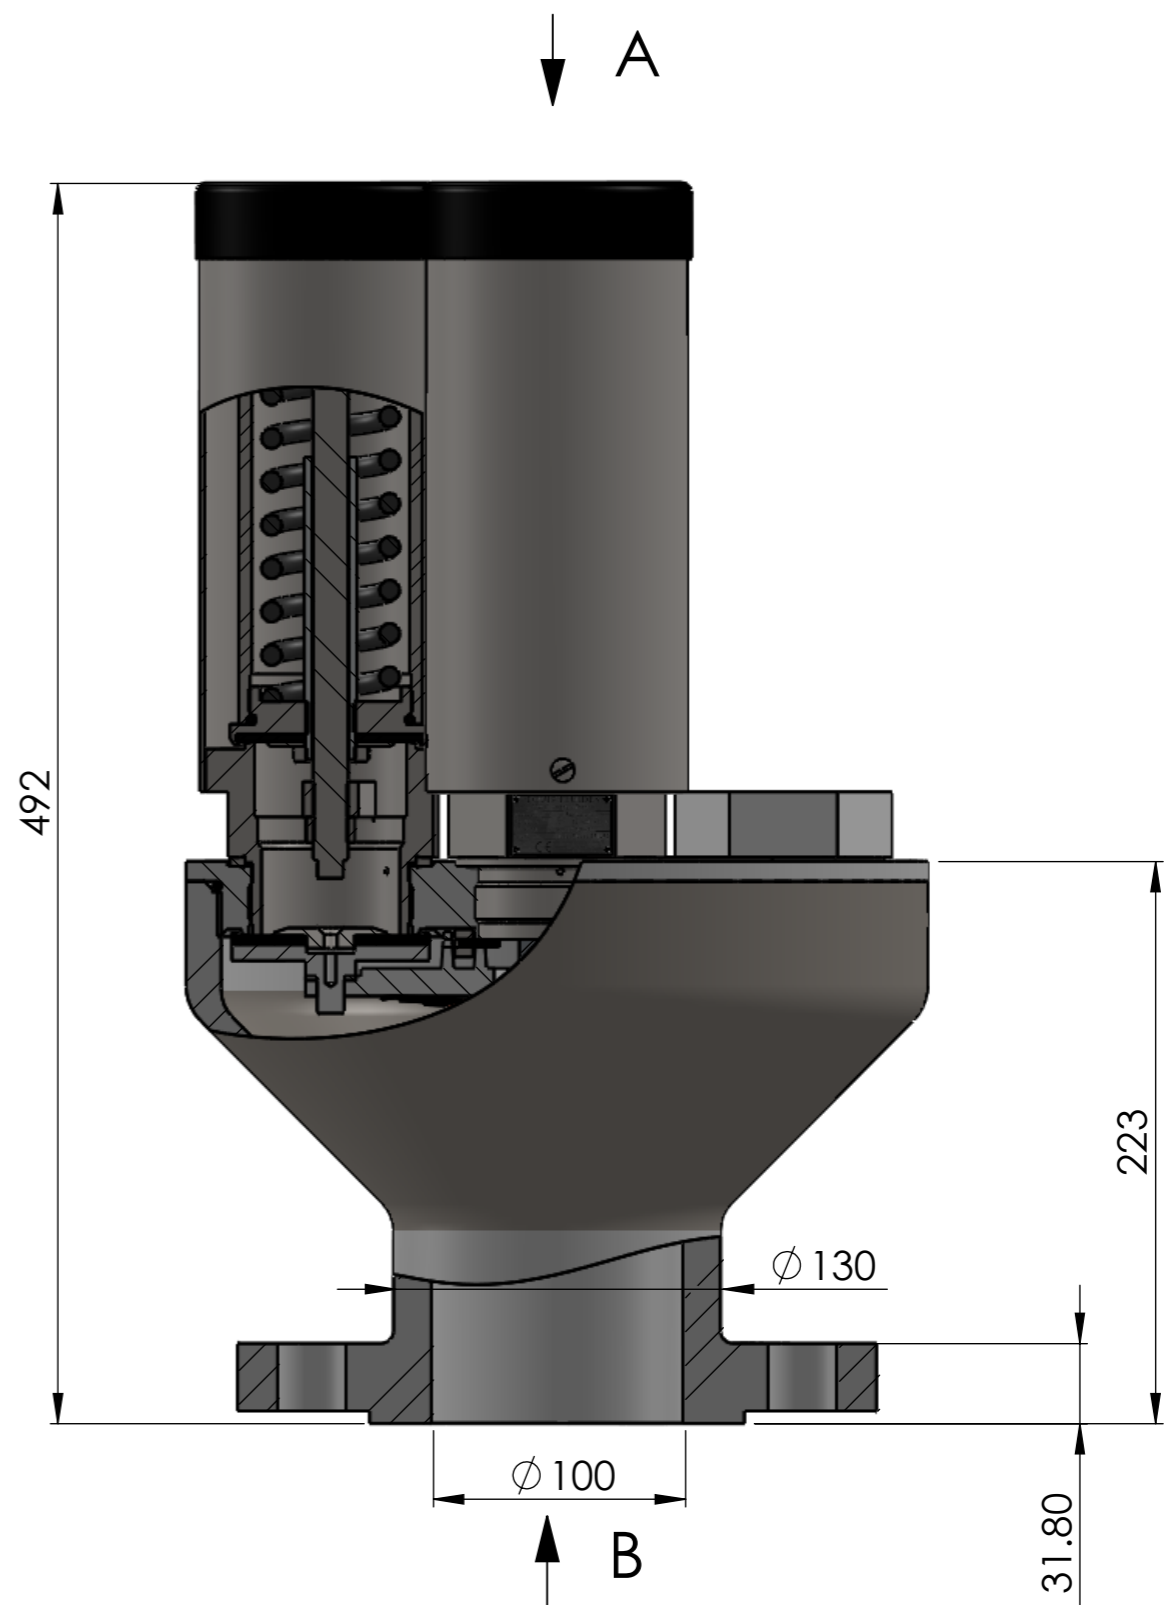

$\phi 82$
 $\phi 160$
 $\phi 168.30$
 $\phi 210$

↑ A

VUE B

VUE A

REVISIONS			
REV.	DESCRIPTION	DATE	APPROUVE
A	1ère édition	10/01/2017	JDP

Matière / Material : INOX
 Dess: JDP Date : 10/01/2017 | Echelle / Scale : 1:2
 A2 | Tol. générale / General tol. : +/- 0.1

Unités: mm

A

REVISIONS			
REV.	DESCRIPTION	DATE	APPROUVE
A	1ère édition	14/10/2013	JDP
Poids / Weight : ± 93441.98 grammes		Traitement / Finishing:	
Dess: JDP Date : 14/10/2013 Echelle / Scale: 1:3		Revision	
A2 Tol. générale / General tol.: +/- 0.1		Collecteur inox DN100 bride mixte avec 4 soupapes SS9265 avec tubes d'évents inox lg 2M	
<small>THE INFORMATION CONTAINED IN THIS DRAWING IS THE SOLE PROPERTY OF EQUIP-FLUIDES. ANY REPRODUCTION IN PART OR AS A WHOLE WITHOUT THE WRITTEN PERMISSION OF EQUIP-FLUIDES IS PROHIBITED.</small>			
 EQUIP FLUIDES 2 Rue Lavoisier, 77465 Lagny s/ Marne (FRANCE) ☎: (+33) 01.64.12.46.03 📠: (+33) 01.64.12.46.17		REF PLAN: EQF80X4S	REF PIECE: EQF80X4S

A

VUE A

VUE B

Unités: mm

REVISIONS			
REV.	DESCRIPTION	DATE	APPROUVE
A	1ère édition	21/11/2012	JDP
Poids / Weight ±: 51467.32 grammes		Revision	
Dess: JDP Date: 14/12/2015 Echelle / Scale: 1:3		Revision	
A3 Tol. générale / General tol.: +/- 0.1		Revision	
THE INFORMATION CONTAINED IN THIS DRAWING IS THE SOLE PROPERTY OF EQUIP-FLUIDES. ANY REPRODUCTION IN PART OR AS A WHOLE WITHOUT THE WRITTEN PERMISSION OF EQUIP-FLUIDES IS PROHIBITED.			
 EQUIP FLUIDES 2 Rue Lavoisier, 77465 Lagny s/ Marne (FRANCE) ☎: (+33) 01.64.12.46.03 📠: (+33) 01.64.12.46.17		REF PLAN: EQF100X3B	REF PIECE: EQF100X3B