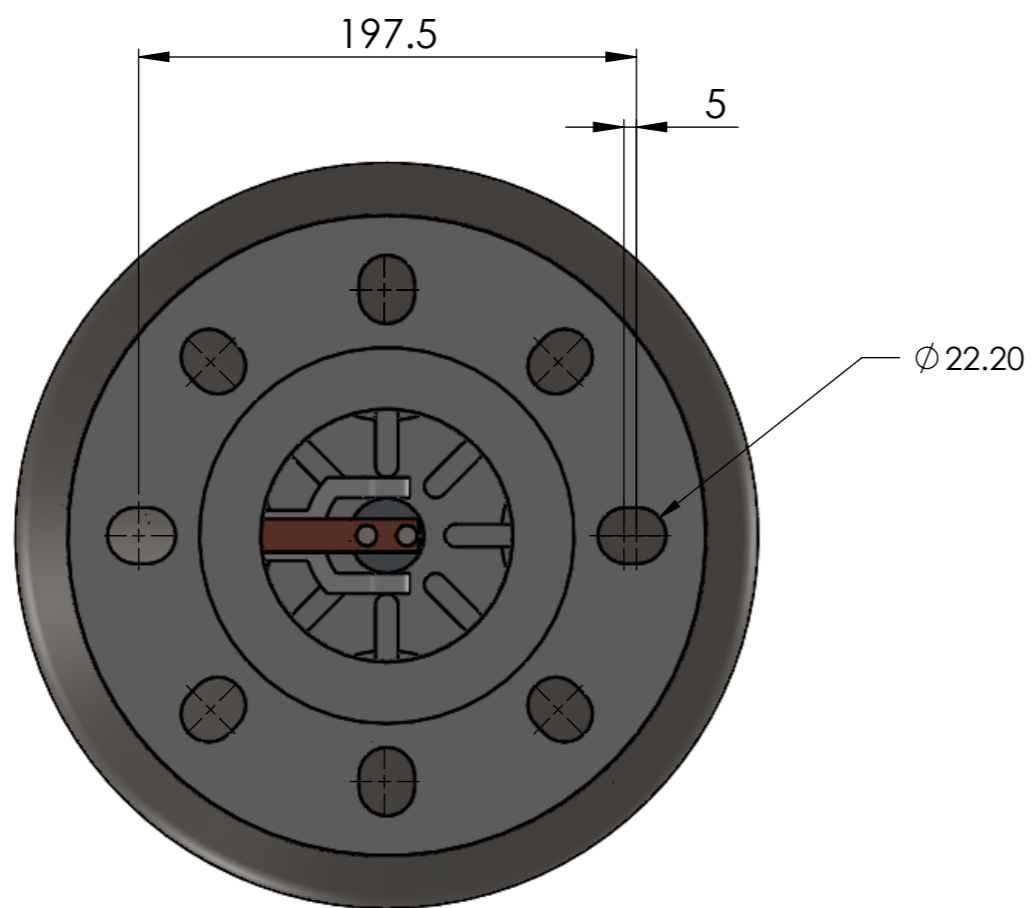

Unités: mm

A

REVISIONS			
REV.	DESCRIPTION	DATE	APPROUVE
A	1ère édition	14/10/2013	JDP
Poids / Weight : ± 93441.98 grammes		Traitement / Finishing:	
Dess: JDP Date : 14/10/2013 Echelle / Scale: 1:3		Revision	
A2 Tol. générale / General tol.: +/- 0.1		Collecteur inox DN100 bride mixte avec 4 soupapes SS9265 avec tubes d'évents inox lg 2M	
<small>THE INFORMATION CONTAINED IN THIS DRAWING IS THE SOLE PROPERTY OF EQUIP-FLUIDES. ANY REPRODUCTION IN PART OR AS A WHOLE WITHOUT THE WRITTEN PERMISSION OF EQUIP-FLUIDES IS PROHIBITED.</small>			
 EQUIP FLUIDES 2 Rue Lavoisier, 77465 Lagny s/ Marne (FRANCE) ☎: (+33) 01.64.12.46.03 📠: (+33) 01.64.12.46.17		REF PLAN: EQF80X4S	REF PIECE: EQF80X4S

A

VUE A

VUE B

Unités: mm

REVISIONS			
REV.	DESCRIPTION	DATE	APPROUVE
A	1ère édition	21/11/2012	JDP
Poids / Weight ±: 51467.32 grammes		Revision	
Dess: JDP Date: 14/12/2015 Echelle / Scale: 1:3		Revision	
A3 Tol. générale / General tol.: +/- 0.1		Revision	
THE INFORMATION CONTAINED IN THIS DRAWING IS THE SOLE PROPERTY OF EQUIP-FLUIDES. ANY REPRODUCTION IN PART OR AS A WHOLE WITHOUT THE WRITTEN PERMISSION OF EQUIP-FLUIDES IS PROHIBITED.			
 EQUIP FLUIDES 2 Rue Lavoisier, 77465 Lagny s/ Marne (FRANCE) ☎: (+33) 01.64.12.46.03 📠: (+33) 01.64.12.46.17		REF PLAN: EQF100X3B	REF PIECE: EQF100X3B