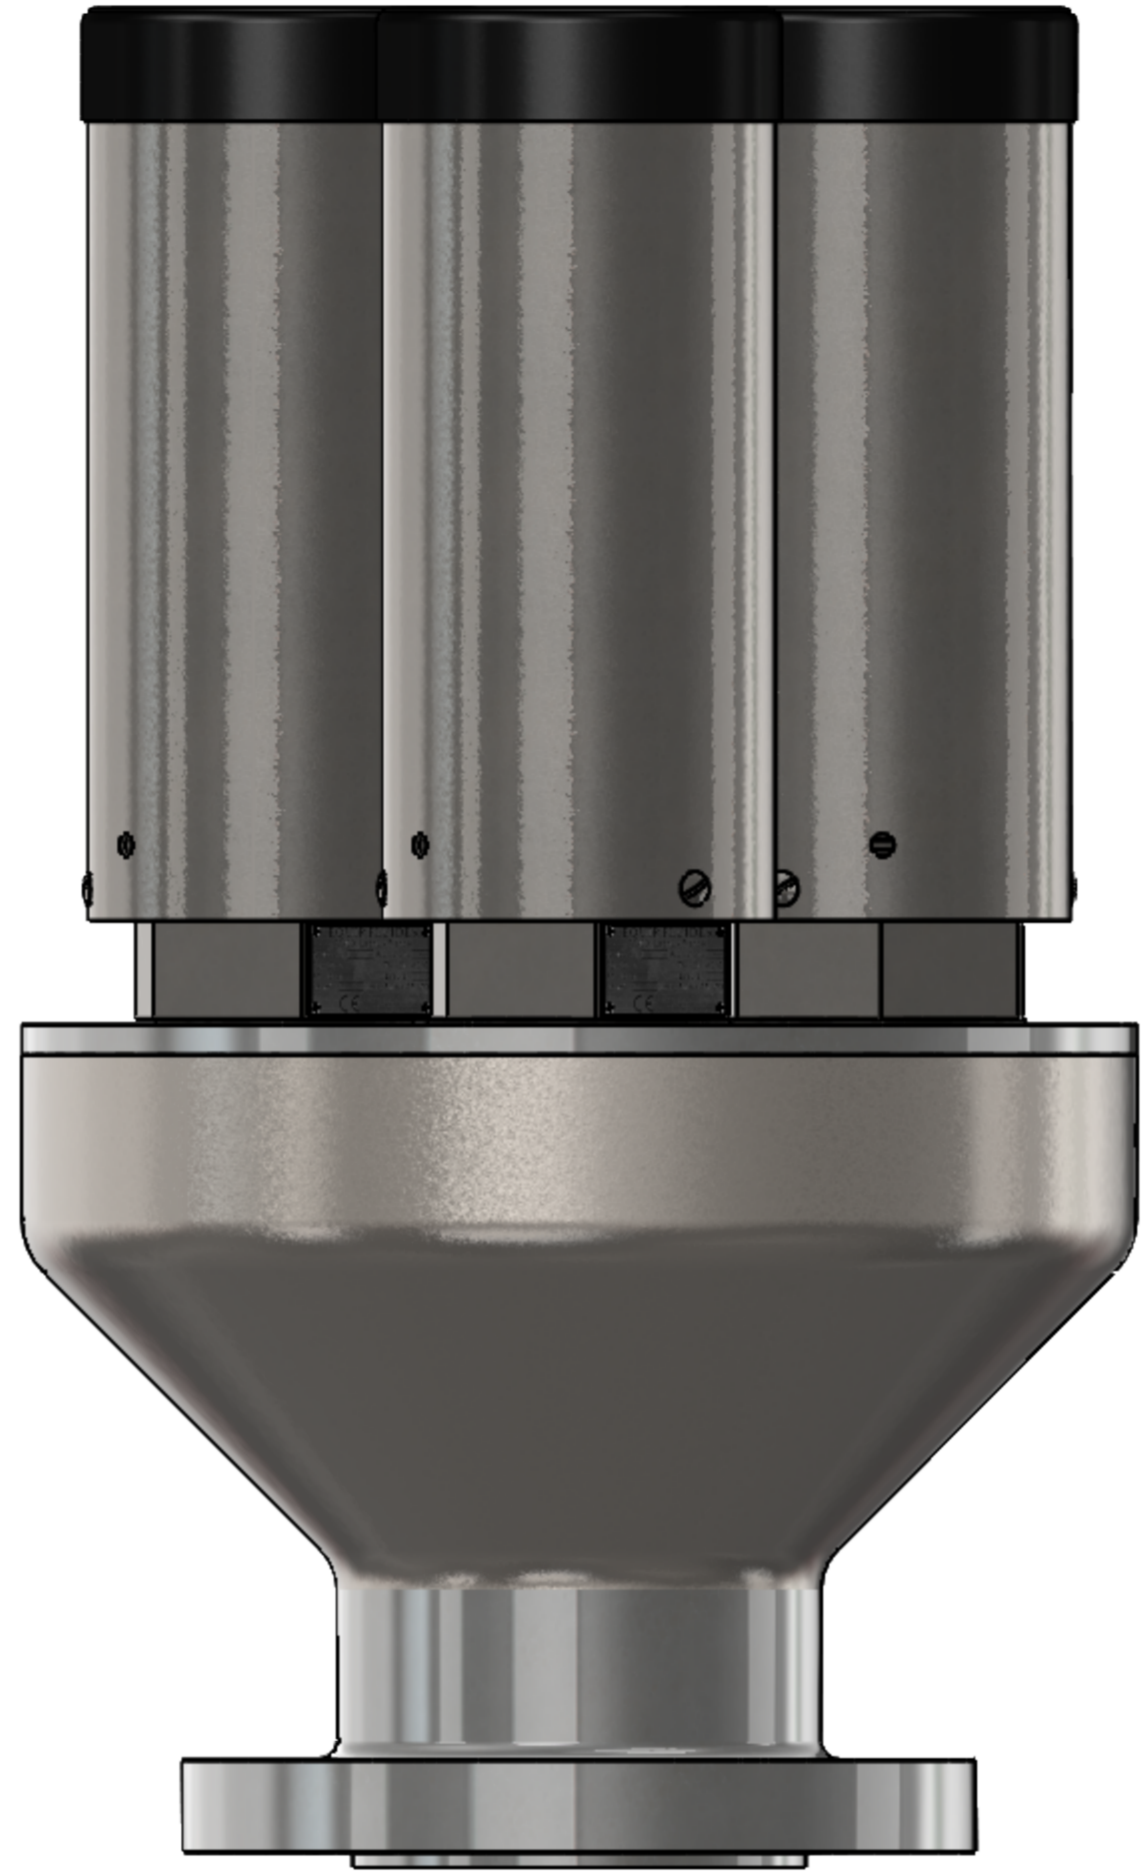

$\phi 82$
 $\phi 160$
 $\phi 168.30$
 $\phi 210$

↑ A

VUE B

VUE A

REVISIONS			
REV.	DESCRIPTION	DATE	APPROUVE
A	1ère édition	10/01/2017	JDP

Matière / Material : INOX
 Dess: JDP Date : 10/01/2017 | Echelle / Scale : 1:2
 A2 | Tol. générale / General tol. : +/- 0.1

Traitement / Finishing : "---"

COLLECTEUR INOX DN80 + 3 SOUPAPES SS9265

REF PLAN: EQF80X3S REF PIECE: EQF80X3S

A

REVISIONS			
REV.	DESCRIPTION	DATE	APPROUVE
A	1ère édition	14/10/2013	JDP
Poids / Weight : ± 75749.44 grammes		Traitement / Finishing:	
Dess: JDP Date : 14/10/2013 Echelle / Scale: 1:5		Revision	
A2 Tol. générale / General tol.: +/- 0.1		Collecteur inox DN80 bride mixte avec 3 soupapes SS9265 avec tubes d'évents inox lg 2M	
<small>THE INFORMATION CONTAINED IN THIS DRAWING IS THE SOLE PROPERTY OF EQUIP-FLUIDES. ANY REPRODUCTION IN PART OR AS A WHOLE WITHOUT THE WRITTEN PERMISSION OF EQUIP-FLUIDES IS PROHIBITED.</small>			
 EQUIP FLUIDES 2 Rue Lavoisier, 77465 Lagny s/ Marne (FRANCE) ☎: (+33) 01.64.12.46.03 📠: (+33) 01.64.12.46.17		REF PLAN: ---	REF PIECE: EQF80X3S

A

VUE A
190

VUE B

B

REVISIONS			
REV.	DESCRIPTION	DATE	APPROUVE
A	1ère édition	21/11/2012	JDP
Poids / Weight ± : 56528.33 grammes		Revision	
Dess: JDP Date :21/11/2012 Echelle / Scale: 1:3		Revision	
A3 Tol. générale / General tol.: +/- 0.1		Revision	
THE INFORMATION CONTAINED IN THIS DRAWING IS THE SOLE PROPERTY OF EQUIP-FLUIDES. ANY REPRODUCTION IN PART OR AS A WHOLE WITHOUT THE WRITTEN PERMISSION OF EQUIP-FLUIDES IS PROHIBITED.			
 EQUIP FLUIDES 2 Rue Lavoisier, 77465 Lagny s/ Marne (FRANCE) ☎ : (+33) 01.64.12.46.03 📠 : (+33) 01.64.12.46.17		REF PLAN: EQF80X4S	REF PIECE: EQF80X4S