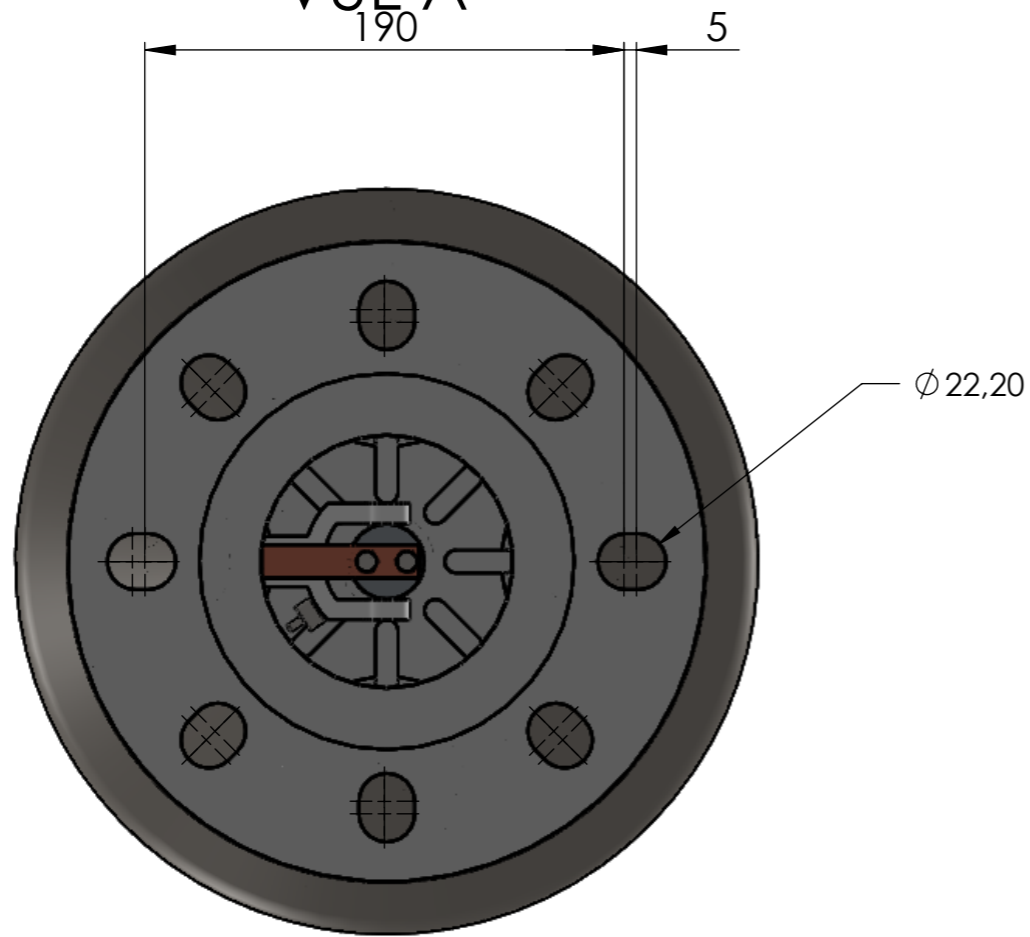

VUE B

REVISIONS			
REV.	DESCRIPTION	DATE	APPROUVE
A	1ère édition	21/11/2012	JDP
Poids / Weight ± : 56528.33 grammes		Revision	
Dess: JDP Date :21/11/2012 Echelle / Scale: 1:3		Revision	
A3 Tol. générale / General tol.: +/- 0.1		Revision	
THE INFORMATION CONTAINED IN THIS DRAWING IS THE SOLE PROPERTY OF EQUIP-FLUIDES. ANY REPRODUCTION IN PART OR AS A WHOLE WITHOUT THE WRITTEN PERMISSION OF EQUIP-FLUIDES IS PROHIBITED.			
EQUIP FLUIDES 2 Rue Lavoisier, 77465 Lagny s/ Marne (FRANCE) ☎ : (+33) 01.64.12.46.03 📠 : (+33) 01.64.12.46.17		REF PLAN: EQF80X4S	REF PIECE: EQF80X4S

Unités: mm

A