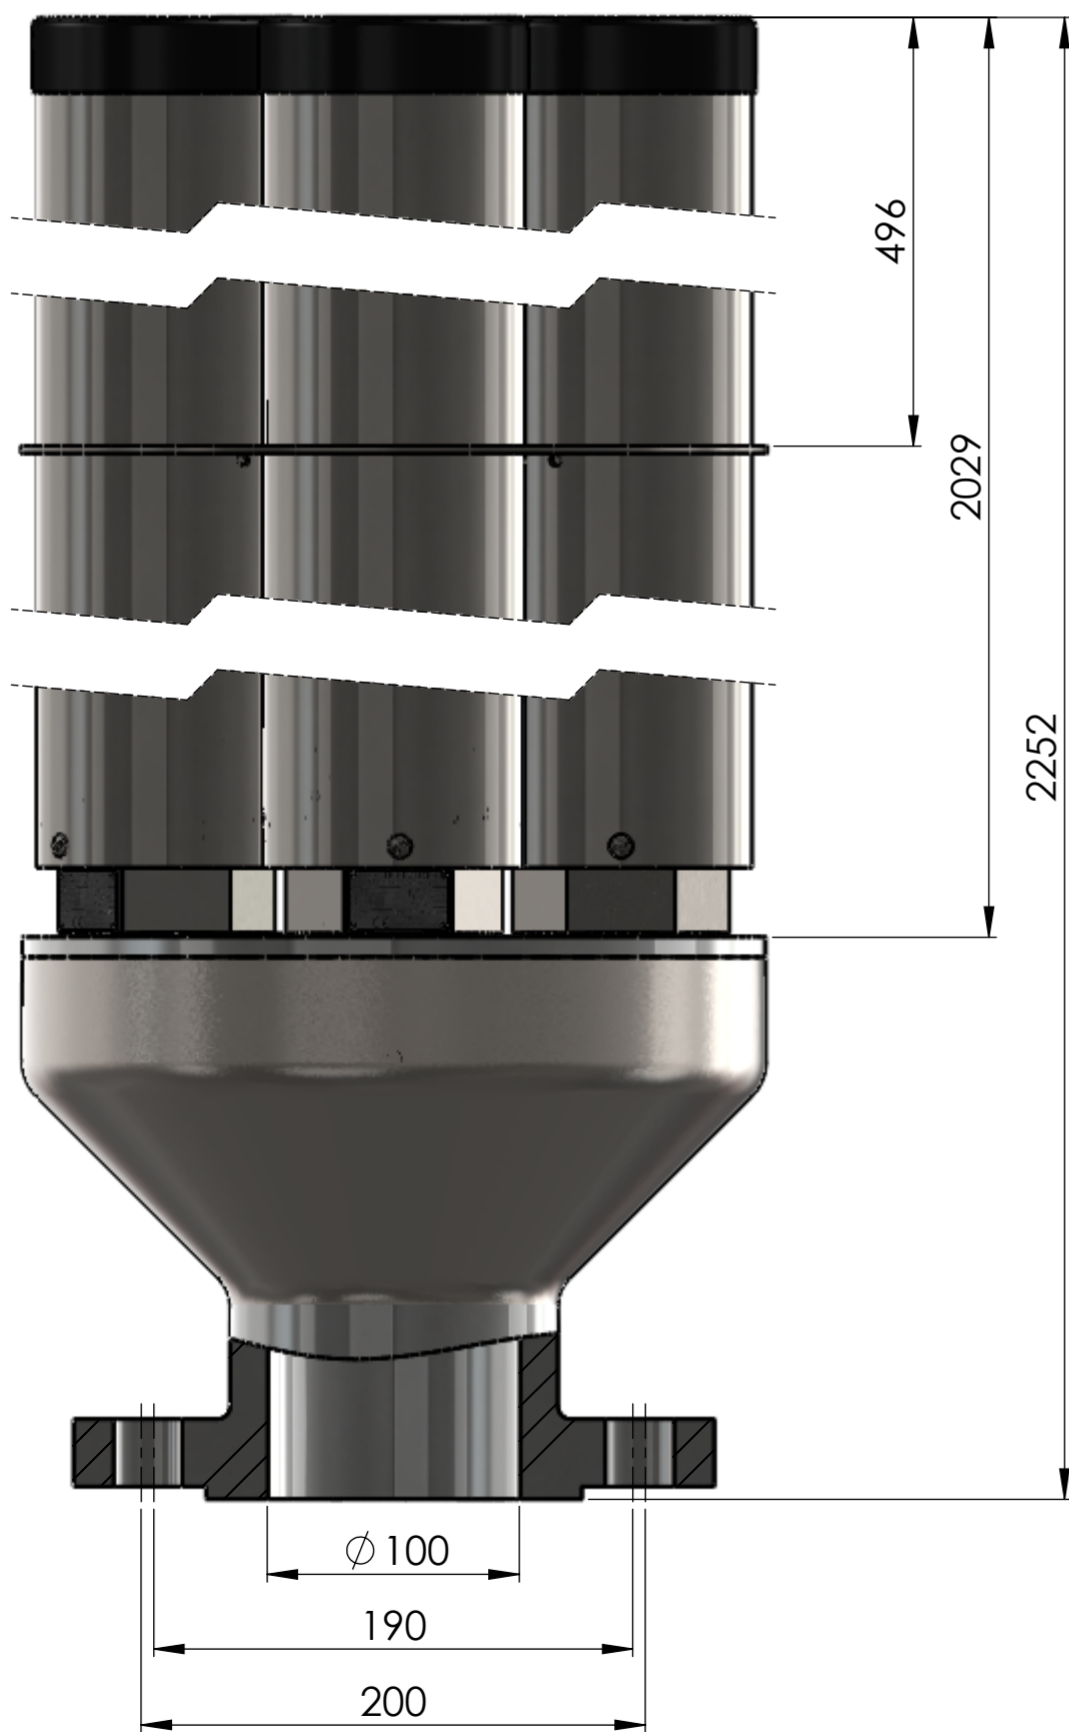

$\phi 82$
 $\phi 160$
 $\phi 168.30$
 $\phi 210$

↑ A

VUE B

VUE A

REVISIONS			
REV.	DESCRIPTION	DATE	APPROUVE
A	1ère édition	10/01/2017	JDP

Matière / Material : INOX
 Dess: JDP Date : 10/01/2017 | Echelle / Scale : 1:2
 A2 | Tol. générale / General tol. : +/- 0.1

A

VUE A
190

VUE B

B

REVISIONS			
REV.	DESCRIPTION	DATE	APPROUVE
A	1ère édition	21/11/2012	JDP
Poids / Weight ± : 56528.33 grammes		Revision	
Dess: JDP Date :21/11/2012 Echelle / Scale: 1:3		Revision	
A3 Tol. générale / General tol.: +/- 0.1		Revision	
THE INFORMATION CONTAINED IN THIS DRAWING IS THE SOLE PROPERTY OF EQUIP-FLUIDES. ANY REPRODUCTION IN PART OR AS A WHOLE WITHOUT THE WRITTEN PERMISSION OF EQUIP-FLUIDES IS PROHIBITED.			
 EQUIP FLUIDES 2 Rue Lavoisier, 77465 Lagny s/ Marne (FRANCE) ☎ : (+33) 01.64.12.46.03 📠 : (+33) 01.64.12.46.17		REF PLAN: EQF80X4S	REF PIECE: EQF80X4S

Unités: mm

A

REVISIONS			
REV.	DESCRIPTION	DATE	APPROUVE
A	1ère édition	14/10/2013	JDP
Poids / Weight : ± 93441.98 grammes		Traitement / Finishing:	
Dess: JDP Date : 14/10/2013 Echelle / Scale: 1:3		Revision	
A2 Tol. générale / General tol.: +/- 0.1		Collecteur inox DN100 bride mixte avec 4 soupapes SS9265 avec tubes d'évents inox lg 2M	
<small>THE INFORMATION CONTAINED IN THIS DRAWING IS THE SOLE PROPERTY OF EQUIP-FLUIDES. ANY REPRODUCTION IN PART OR AS A WHOLE WITHOUT THE WRITTEN PERMISSION OF EQUIP-FLUIDES IS PROHIBITED.</small>			
 EQUIP FLUIDES 2 Rue Lavoisier, 77465 Lagny s/ Marne (FRANCE) ☎: (+33) 01.64.12.46.03 📠: (+33) 01.64.12.46.17		REF PLAN: EQF80X4S	REF PIECE: EQF80X4S