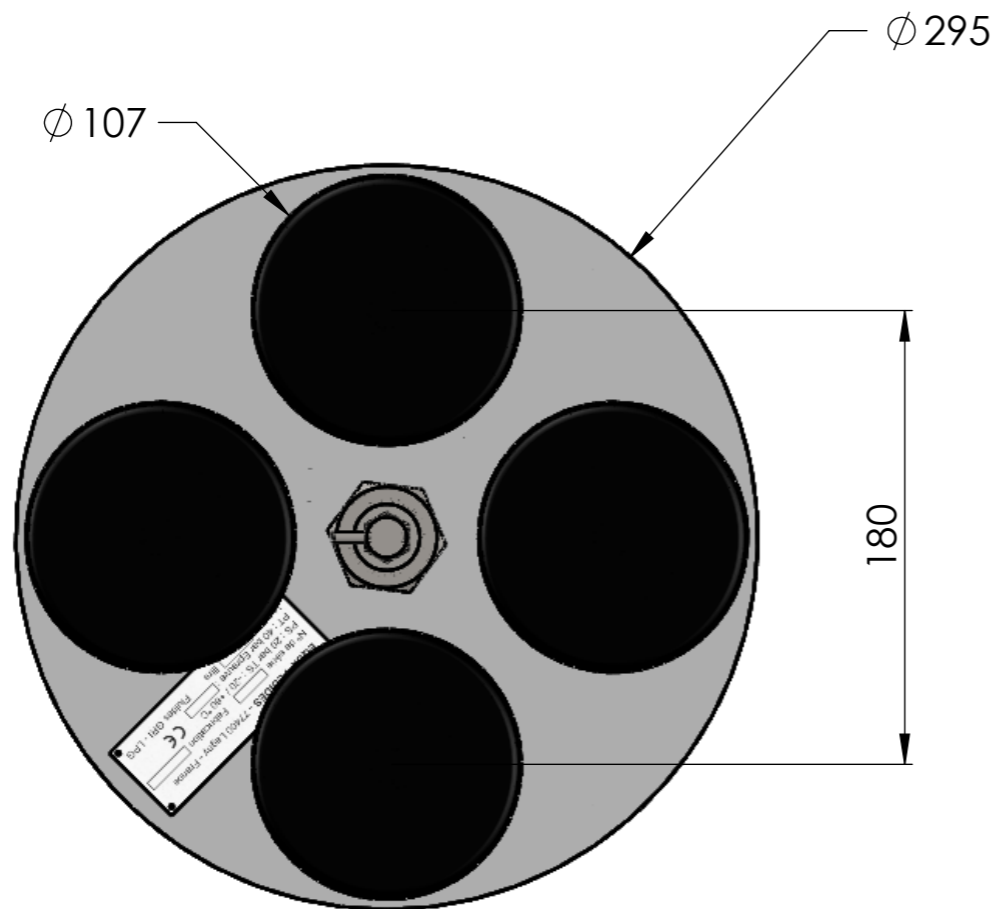

VUE A
190

REVISIONS			
REV.	DESCRIPTION	DATE	APPROUVE
A	1ère édition	21/11/2012	JDP
Poids / Weight ± : 56528.33 grammes		Revision	
Dess: JDP Date :21/11/2012 Echelle / Scale: 1:3		Revision	
A3 Tol. générale / General tol.: +/- 0.1		Revision	
THE INFORMATION CONTAINED IN THIS DRAWING IS THE SOLE PROPERTY OF EQUIP-FLUIDES. ANY REPRODUCTION IN PART OR AS A WHOLE WITHOUT THE WRITTEN PERMISSION OF EQUIP-FLUIDES IS PROHIBITED.			
EQUIP FLUIDES 2 Rue Lavoisier, 77465 Lagny s/ Marne (FRANCE) ☎ : (+33) 01.64.12.46.03 📠 : (+33) 01.64.12.46.17		REF PLAN: EQF80X4S	REF PIECE: EQF80X4S

Unités: mm

A