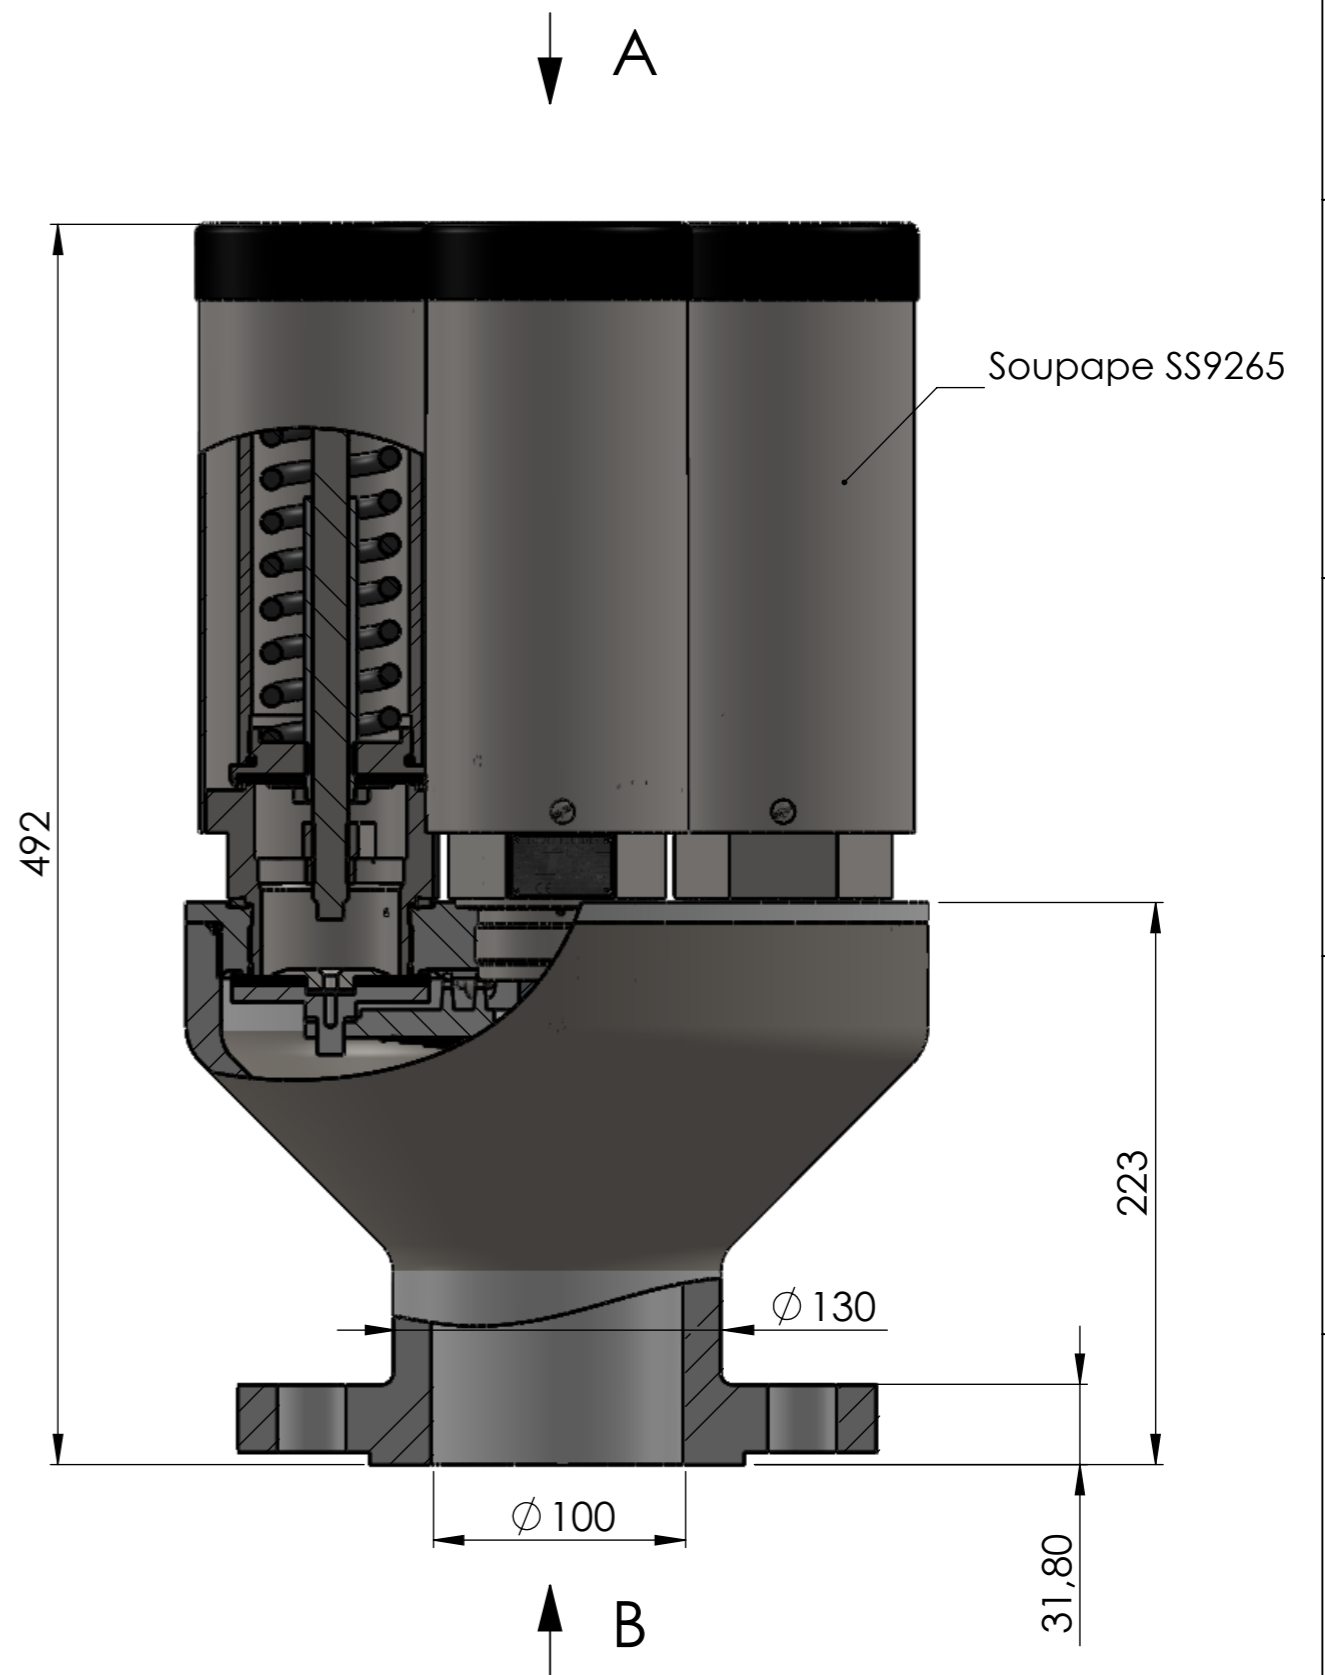

B

REVISIONS			
REV.	DESCRIPTION	DATE	APPROUVE
A	1ère édition	21/11/2012	JDP
Poids / Weight ± : 56528.33 grammes		Revision	
Dess: JDP Date :21/11/2012 Echelle / Scale: 1:3		Revision	
A3 Tol. générale / General tol.: +/- 0.1		Revision	
THE INFORMATION CONTAINED IN THIS DRAWING IS THE SOLE PROPERTY OF EQUIP-FLUIDES. ANY REPRODUCTION IN PART OR AS A WHOLE WITHOUT THE WRITTEN PERMISSION OF EQUIP-FLUIDES IS PROHIBITED.			
EQUIP FLUIDES 2 Rue Lavoisier, 77465 Lagny s/ Marne (FRANCE) ☎ : (+33) 01.64.12.46.03 📠 : (+33) 01.64.12.46.17		REF PLAN: EQF80X4S	REF PIECE: EQF80X4S

Unités: mm

A