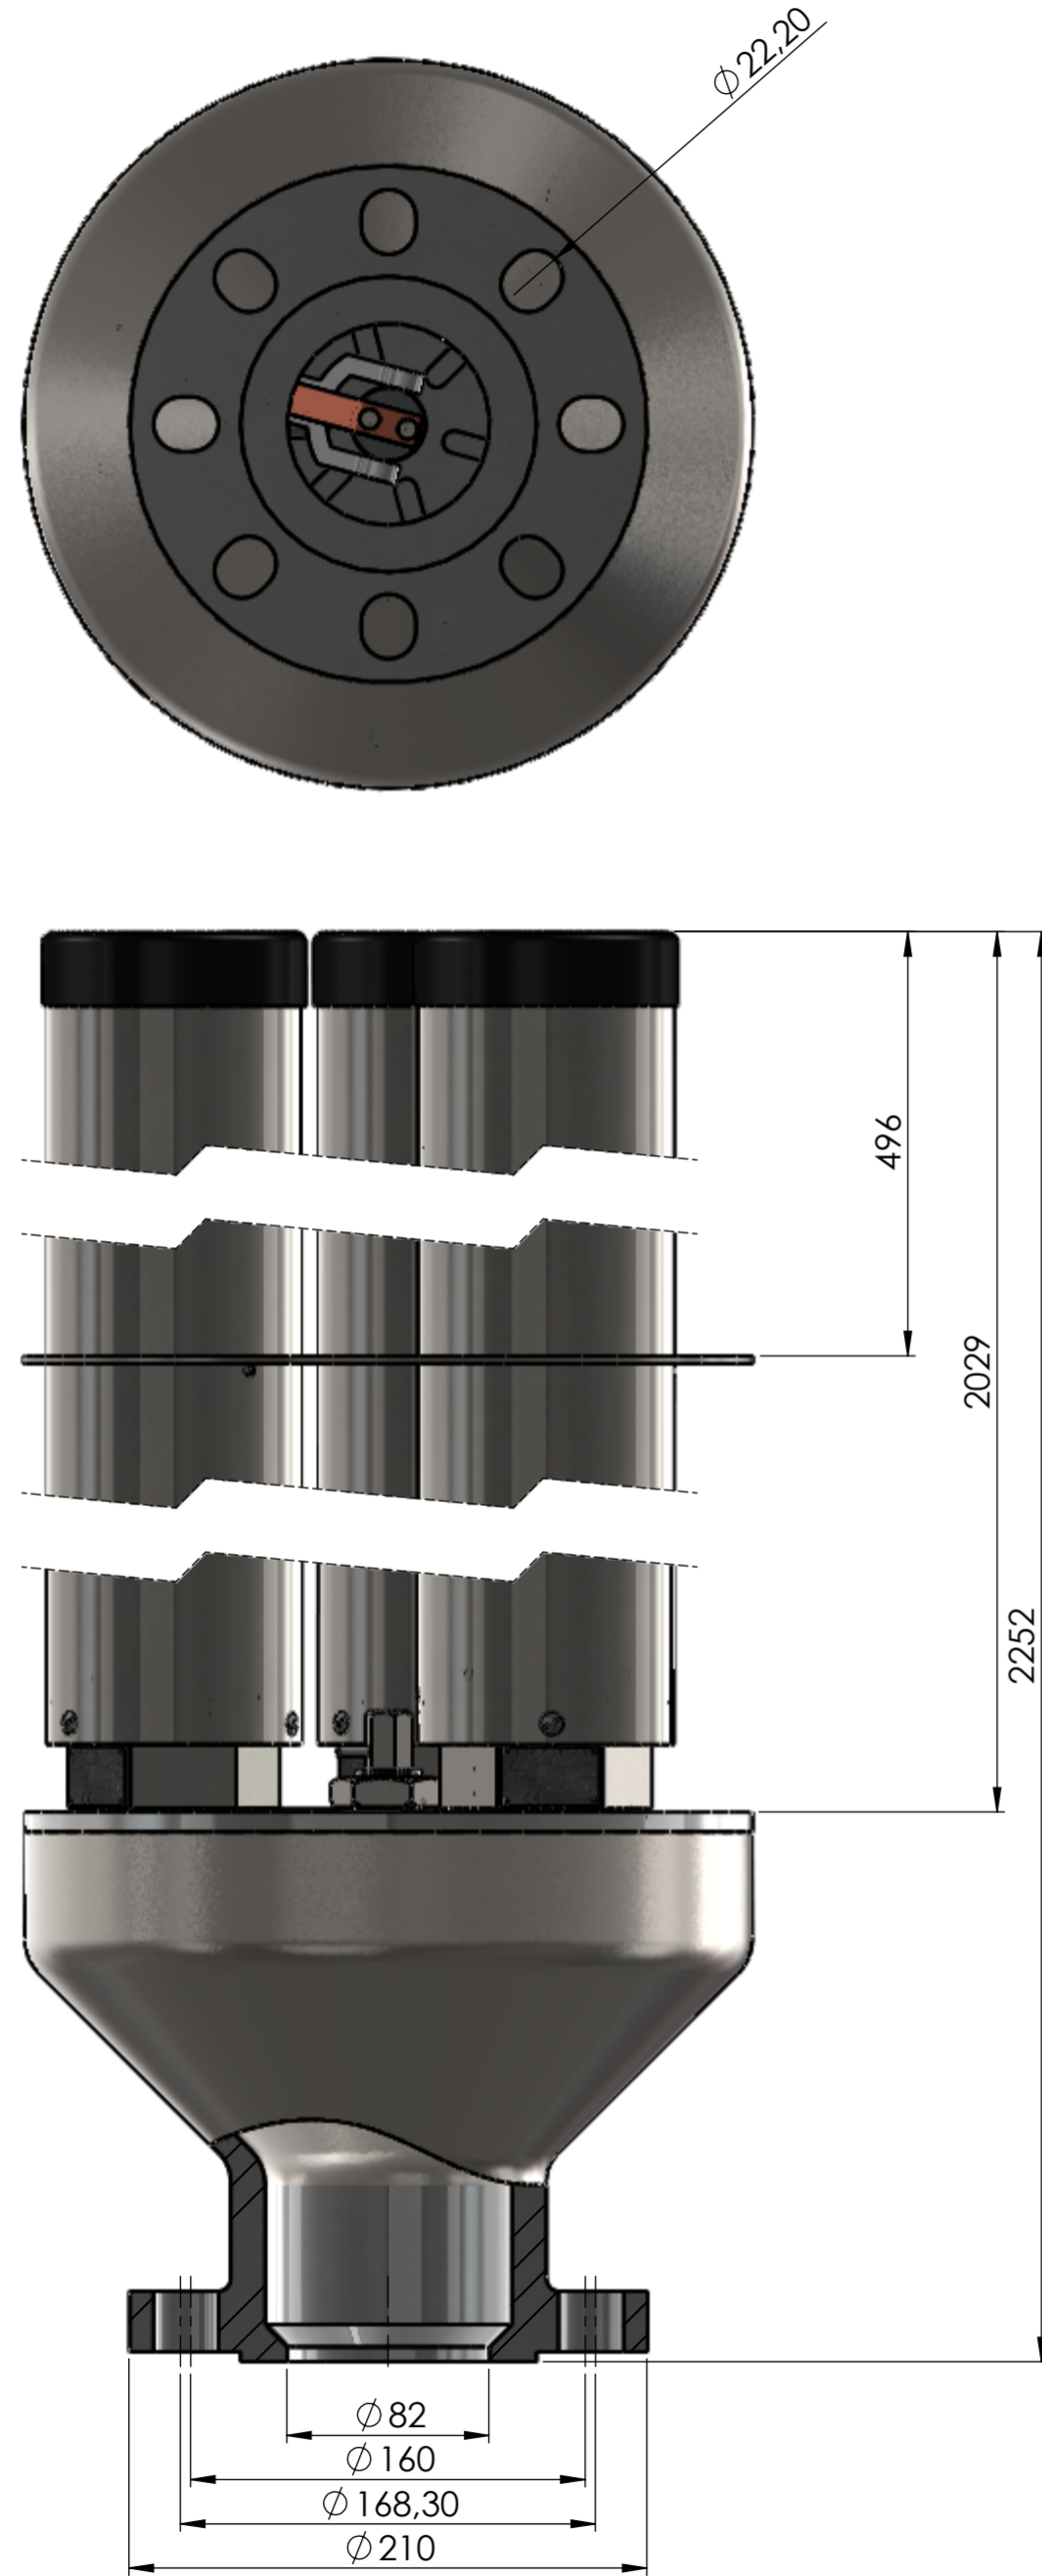

$\phi 82$
 $\phi 160$
 $\phi 168.30$
 $\phi 210$

↑ A

VUE B

VUE A

REVISIONS			
REV.	DESCRIPTION	DATE	APPROUVE
A	1ère édition	10/01/2017	JDP

Matière / Material : INOX
 Dess: JDP Date : 10/01/2017 | Echelle / Scale : 1:2
 A2 | Tol. générale / General tol. : +/- 0.1

Traitement / Finishing : "---"

COLLECTEUR INOX DN80 + 3 SOUPAPES SS9265

REF PLAN: EQF80X3S REF PIECE: EQF80X3S

A

REVISIONS			
REV.	DESCRIPTION	DATE	APPROUVE
A	1ère édition	14/10/2013	JDP
Poids / Weight : ± 75749.44 grammes		Traitement / Finishing:	
Dess: JDP Date : 14/10/2013 Echelle / Scale: 1:5		Revision	
A2 Tol. générale / General tol.: +/- 0.1		Collecteur inox DN80 bride mixte avec 3 soupapes SS9265 avec tubes d'évents inox lg 2M	
<small>THE INFORMATION CONTAINED IN THIS DRAWING IS THE SOLE PROPERTY OF EQUIP-FLUIDES. ANY REPRODUCTION IN PART OR AS A WHOLE WITHOUT THE WRITTEN PERMISSION OF EQUIP-FLUIDES IS PROHIBITED.</small>			
 EQUIP FLUIDES 2 Rue Lavoisier, 77465 Lagny s/ Marne (FRANCE) ☎: (+33) 01.64.12.46.03 📠: (+33) 01.64.12.46.17		REF PLAN: ---	REF PIECE: EQF80X3S

A

VUE A
190

VUE B

B

REVISIONS			
REV.	DESCRIPTION	DATE	APPROUVE
A	1ère édition	21/11/2012	JDP
Poids / Weight ± : 56528.33 grammes		Revision	
Dess: JDP Date :21/11/2012 Echelle / Scale: 1:3		Revision	
A3 Tol. générale / General tol.: +/- 0.1		Revision	
THE INFORMATION CONTAINED IN THIS DRAWING IS THE SOLE PROPERTY OF EQUIP-FLUIDES. ANY REPRODUCTION IN PART OR AS A WHOLE WITHOUT THE WRITTEN PERMISSION OF EQUIP-FLUIDES IS PROHIBITED.			
 EQUIP FLUIDES 2 Rue Lavoisier, 77465 Lagny s/ Marne (FRANCE) ☎ : (+33) 01.64.12.46.03 📠 : (+33) 01.64.12.46.17		REF PLAN: EQF80X4S	REF PIECE: EQF80X4S