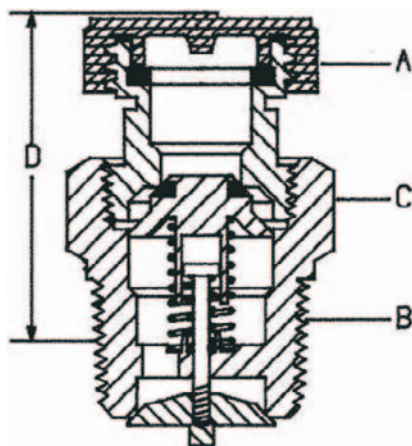

DOUBLE CLAPET DE REPLISSAGE

Série 7579, VRN20 :

Corps : Laiton
Ressort : Inox

DOUBLE CHECK FILLER VALVES

7579, VRN20 Series :

Body : Brass
Springs : Stainless steel

7579

VRN20

REFERENCE NUMBER	A ENTREE INLET M.ACME	B SORTIE OUTLET M.NPT	C S/PLATS WRENCH HEX FLATS mm	D LONGUEUR LENGTH mm	DEBIT PROPANE LIQUIDE (m ³ /h) A DIFFERENTS Δ p PROPANE LIQUID (m ³ /h) FLOW AT VARIOUS Δ p		
					1.7 bar	3.5 bar	5 bar
7579	1"3/4	1"1/4	48	58	25	35	43
VRN20	1"3/4	1"1/4	46	68	23	34	43
VRN20L	1"3/4	1"1/4	46	184	23	34	43