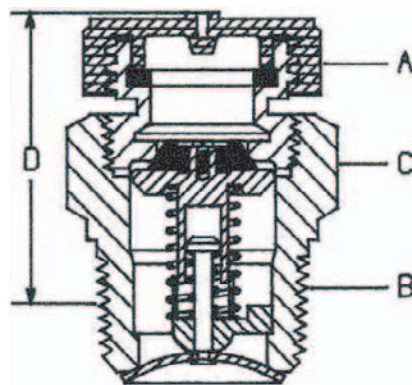

DOUBLE CLAPET DE REPLISSAGE

Série 7579, VRN20 :

Corps : Laiton
Ressort : Inox

DOUBLE CHECK FILLER VALVES

7579, VRN20 Series :

Body : Brass
Springs : Stainless steel

7579

VRN20

REFERENCE NUMBER	A ENTREE INLET M.ACME	B SORTIE OUTLET M.NPT	C S/PLATS WRENCH HEX FLATS mm	D LONGUEUR LENGTH mm	DEBIT PROPANE LIQUIDE (m ³ /h) A DIFFERENTS Δ p PROPANE LIQUID (m ³ /h) FLOW AT VARIOUS Δ p		
					1.7 bar	3.5 bar	5 bar
7579	1"3/4	1"1/4	48	58	25	35	43
VRN20	1"3/4	1"1/4	46	68	23	34	43
VRN20L	1"3/4	1"1/4	46	184	23	34	43