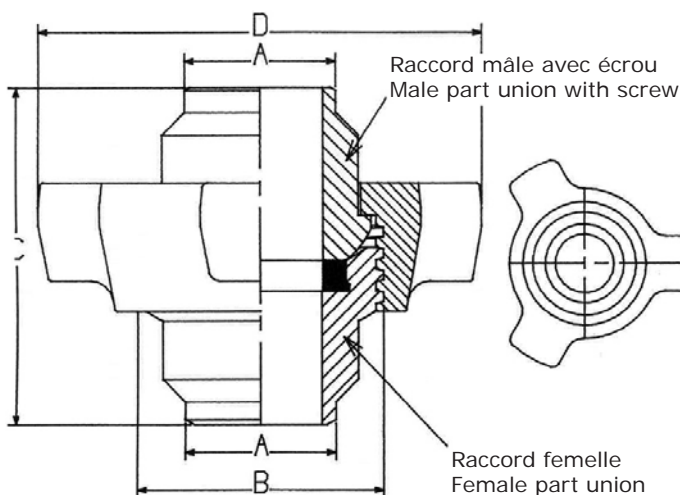

RACCORDS WECO

WECO COUPLINGS

Série UNION à souder :

ATTENTION DANS CETTE SERIE, A LA DENOMINATION DES PIECES.

Le raccord mâle WECO est celui qui porte l'écrou, le raccord femelle WECO est celui qui a le filetage.

Egalement dans les bouchons :

Le bouchon mâle WECO est celui qui porte l'écrou, le bouchon femelle WECO est celui qui a le filetage.

Butt weld UNION Series :

PLEASE NOTE IN THESE SERIES.

The threaded part is designed :

Female part union

The other part is designed :

Male part union

The same thing for plugs.

Ces raccords sont filetés au pas ACME et réalisés en acier basse température (Hors brides).

(Ils existent également au pas ISO)