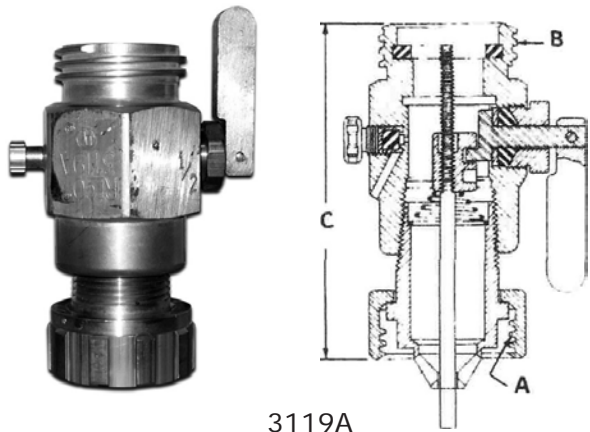

POUSSE CLAPETS

FILLER VALVES ADAPTORS

Série 3119A, 3120, 3121EF,
M450A :

Corps : Laiton
Tige : Acier

3119A, 3120, 3121EF M450A
Series :

Body : Brass
Stem : Steel

3119A

3120

3121EF

M450A

REFERENCE NUMBER	A	B	C mm
M450A	F 1" 3/4 ACME	F 3/4" NPT	160
3119A	F 1" 3/4 ACME	M 1" 3/4 ACME	118
3120	F 1" 3/4 ACME	F 3/4" NPT	118
3121EF	F 1" 3/4 ACME	F 3/4" NPT	160