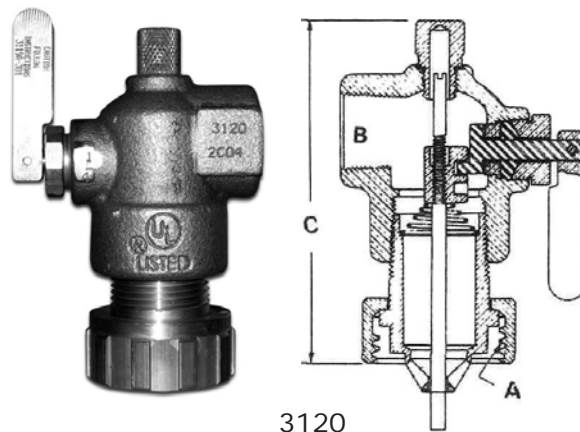

POUSSE CLAPETS

FILLER VALVES ADAPTORS

Série 3119A, 3120, 3121EF,
M450A :

Corps : Laiton
Tige : Acier

3119A, 3120, 3121EF M450A
Series :

Body : Brass
Stem : Steel

3119A

3120

3121EF

M450A

REFERENCE NUMBER	A	B	C mm
M450A	F 1" 3/4 ACME	F 3/4" NPT	160
3119A	F 1" 3/4 ACME	M 1" 3/4 ACME	118
3120	F 1" 3/4 ACME	F 3/4" NPT	118
3121EF	F 1" 3/4 ACME	F 3/4" NPT	160