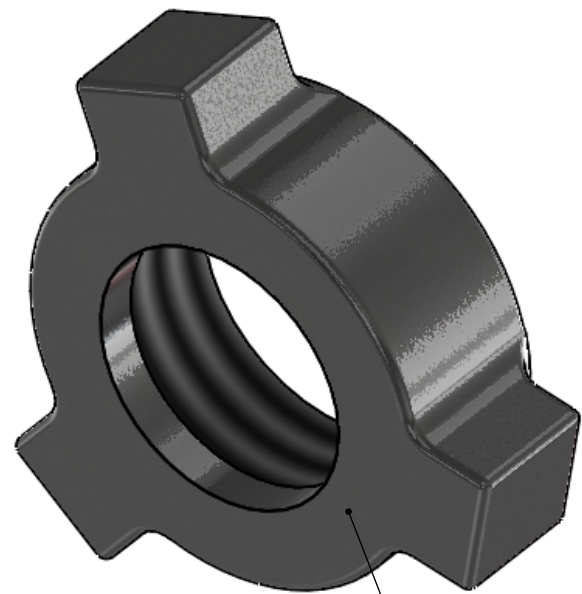

Clé universelle (CLEWECO)

Écrou 3" WECO à oreilles

Écrou 2" WECO à oreilles

Permet le serrage des écrous WECO 2" & 3" à oreilles

REVISIONS			
REV.	DESCRIPTION	DATE	APPROUVE
A	1ère édition	25/06/2014	JDP
Poids / Weight ±:		Traitement / Finishing:	Revision
Dess: JDP	Date :25/06/2014	Echelle / Scale: 1:2	CLE POUR WECO 2" ET 3" A OREILLES
A3 Tol. générale / General tol.: +/- 0.1 <small>THE INFORMATION CONTAINED IN THIS DRAWING IS THE SOLE PROPERTY OF EQUIP-FLUIDES. ANY REPRODUCTION IN PART OR AS A WHOLE WITHOUT THE WRITTEN PERMISSION OF EQUIP-FLUIDES IS PROHIBITED.</small>			
EQUIP' FLUIDES 2 Rue Lavoisier, 77465 Lagny s/ Marne (FRANCE) ☎: (+33) 01.64.12.46.03 📠: (+33) 01.64.12.46.17		REF PLAN: ---	REF PIECE: CLEWECO

Unités: mm

A