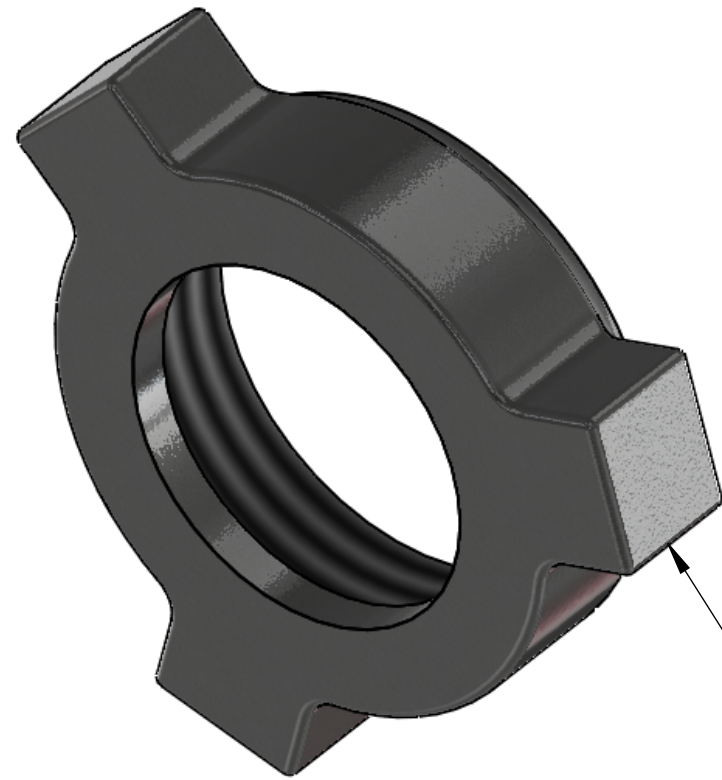

Clé universelle (CLEWECO)

Écrou 3" WECO à oreilles

Écrou 2" WECO à oreilles

Permet le serrage des écrous WECO 2" & 3" à oreilles

REVISIONS			
REV.	DESCRIPTION	DATE	APPROUVE
A	1ère édition	25/06/2014	JDP
Poids / Weight ±:		Traitement / Finishing:	Revision
Dess: JDP	Date :25/06/2014	Echelle / Scale: 1:2	CLE POUR WECO 2" ET 3" A OREILLES
A3 Tol. générale / General tol.: +/- 0.1 <small>THE INFORMATION CONTAINED IN THIS DRAWING IS THE SOLE PROPERTY OF EQUIP-FLUIDES. ANY REPRODUCTION IN PART OR AS A WHOLE WITHOUT THE WRITTEN PERMISSION OF EQUIP-FLUIDES IS PROHIBITED.</small>			
EQUIP' FLUIDES 2 Rue Lavoisier, 77465 Lagny s/ Marne (FRANCE) ☎: (+33) 01.64.12.46.03 📠: (+33) 01.64.12.46.17		REF PLAN: ---	REF PIECE: CLEWECO

Unités: mm

A