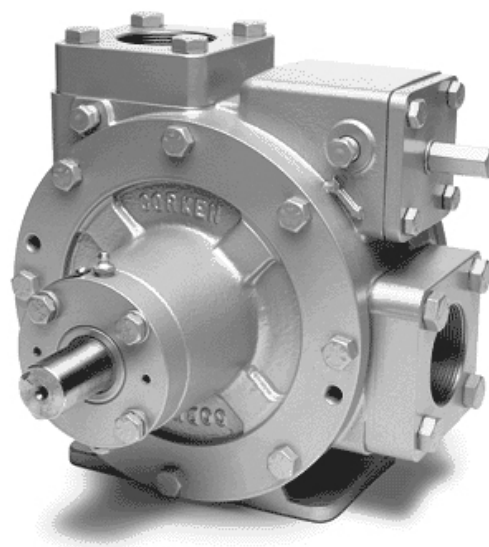

POMPES CORKEN

CORKEN PUMPS

Série 521, 522 :

521, 522 Series :

KIT	2904X1	REPAIR KIT
CHEMISE	1162-2	CAM
ROTOR POUR 521	1166-1X1R	ROTOR AND SHAFT ASSEMBLY FOR 521
ROTOR POUR 522	1166-1X2R	ROTOR AND SHAFT ASSEMBLY FOR 522

Série 1021, 1022 :

1021, 1022 Series :

KIT	2906X1	REPAIR KIT
CHEMISE	1201-2	CAM
ROTOR POUR 1021	1208-1X1R	ROTOR AND SHAFT ASSEMBLY FOR 1021
ROTOR POUR 1022	1208-1X2R	ROTOR AND SHAFT ASSEMBLY FOR 1022

Série 722 :

722 Series :

KIT	2905X5	REPAIR KIT
CHEMISE	1849-1	CAM
ROTOR	3983X2R	ROTOR AND SHAFT ASSEMBLY